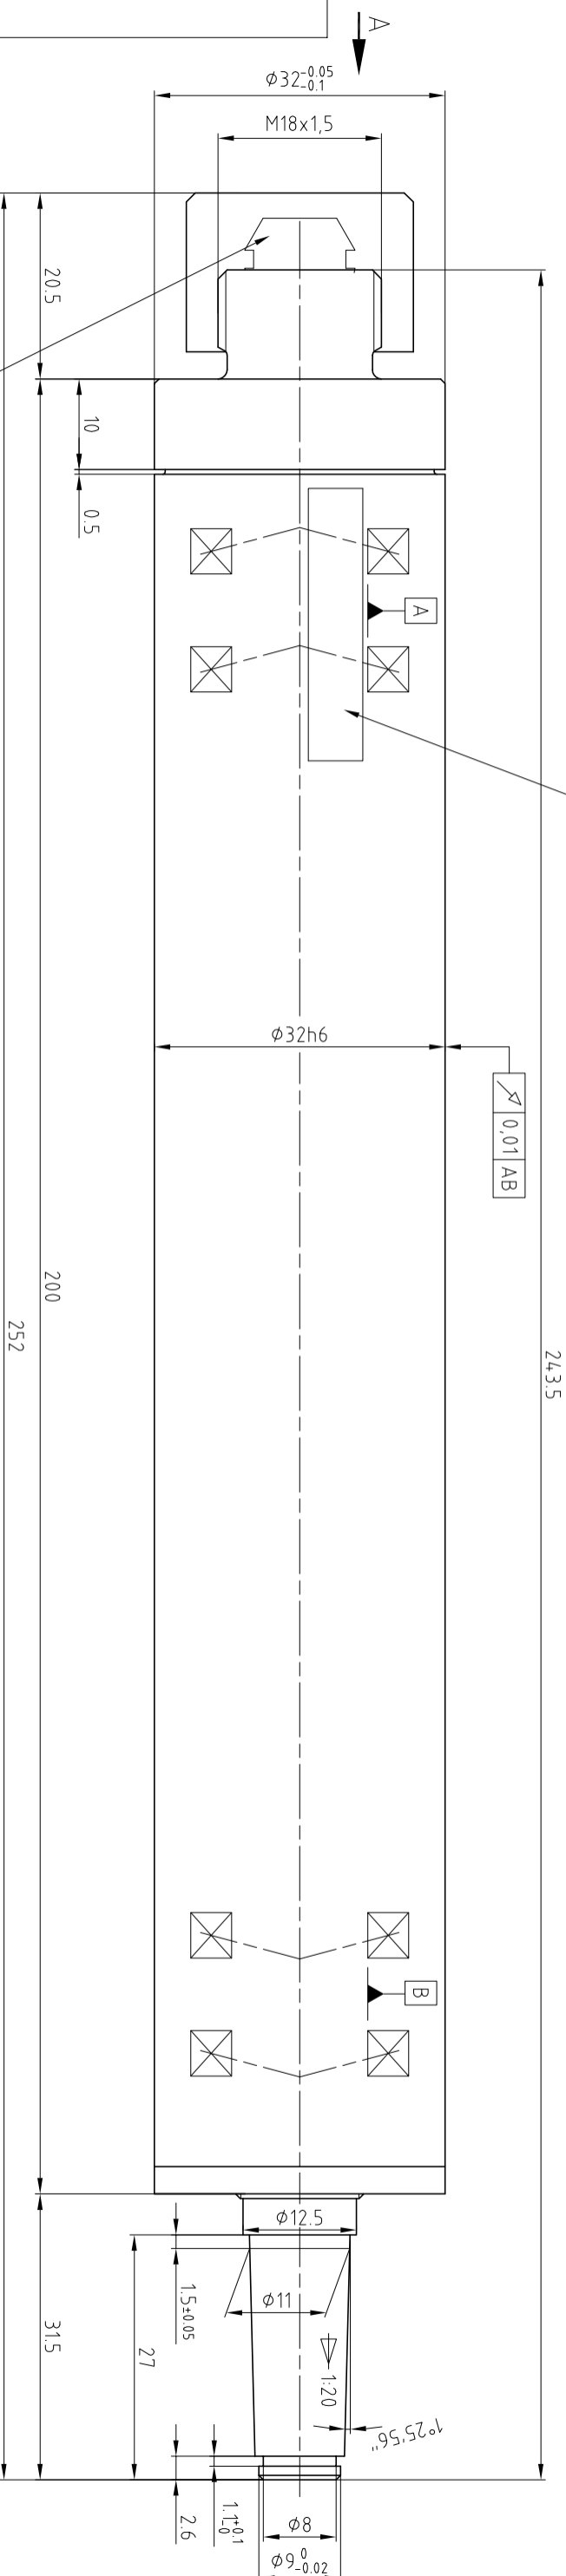

Graviert:
DEUSCHLE
DR232x200/30/1 EX-12
Nr. xxxx

Spannzangen ER12 (Rego-Fix)